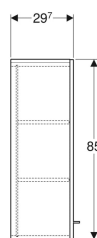

Dulap de înălțime medie Geberit Selnova Square, cu o ușă

Imagine exemplificativă

Caracteristici

- Suspendat
- Cu o ușă
- Ușă cu mecanism de amortizare
- Deschidere cu mâner
- Cu două rafturi cu posibilitate de modificare

- Prinderea ușii pe stânga sau pe dreapta
- Rezistent la umiditate
- Livrat asamblat

Date tehnice

Material | Structură din lemn, tristratificată, cu densitate ridicată

Lista elementelor livrate

- Mâner
- Material de fixare

Cod art.	Culoare / suprafață	B	H	T
501.276.00.1	Alb / Vopsit foarte lucios	33 cm	85 cm	29.7 cm
501.277.00.1	Lava / Vopsit mat	33 cm	85 cm	29.7 cm
501.278.00.1	Nuc american Hickory / Melamină structură lemnoasă	33 cm	85 cm	29.7 cm
501.279.00.1	Nuc american Hickory deschis / Melamină structură lemnoasă	33 cm	85 cm	29.7 cm