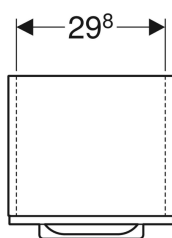

Dulap de înălțime medie Geberit Selnova Square, cu o ușă

Imagine exemplificativă

Caracteristici

- Suspendat
- Cu o ușă
- Ușă cu mecanism de amortizare
- Deschidere cu mâner
- Cu două rafturi cu posibilitate de modificare

- Prinderea ușii pe stânga sau pe dreapta
- Rezistent la umiditate
- Livrat asamblat

Date tehnice

Material | Structură din lemn, tristratificată, cu densitate ridicată

Lista elementelor livrate

- Mâner
- Material de fixare

Cod art.	Culoare / suprafață	B	H	T
501.276.00.1	Alb / Vopsit foarte lucios	33 cm	85 cm	29.7 cm
501.277.00.1	Lava / Vopsit mat	33 cm	85 cm	29.7 cm
501.278.00.1	Nuc american Hickory / Melamină structură lemnoasă	33 cm	85 cm	29.7 cm
501.279.00.1	Nuc american Hickory deschis / Melamină structură lemnoasă	33 cm	85 cm	29.7 cm