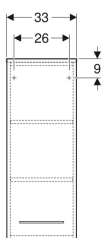

Dulap de înălțime medie Geberit Selnova Square, cu o ușă

Imagine exemplificativă

Caracteristici

- Suspendat
- Cu o ușă
- Ușă cu mecanism de amortizare
- Deschidere cu mâner
- Cu două rafturi cu posibilitate de modificare

- Prinderea ușii pe stânga sau pe dreapta
- Rezistent la umiditate
- Livrat asamblat

Date tehnice

Material | Structură din lemn, tristratificată, cu densitate ridicată

Lista elementelor livrate

- Mâner
- Material de fixare

Cod art.	Culoare / suprafață	B	H	T
501.276.00.1	Alb / Vopsit foarte lucios	33 cm	85 cm	29.7 cm
501.277.00.1	Lava / Vopsit mat	33 cm	85 cm	29.7 cm
501.278.00.1	Nuc american Hickory / Melamină structură lemnoasă	33 cm	85 cm	29.7 cm
501.279.00.1	Nuc american Hickory deschis / Melamină structură lemnoasă	33 cm	85 cm	29.7 cm